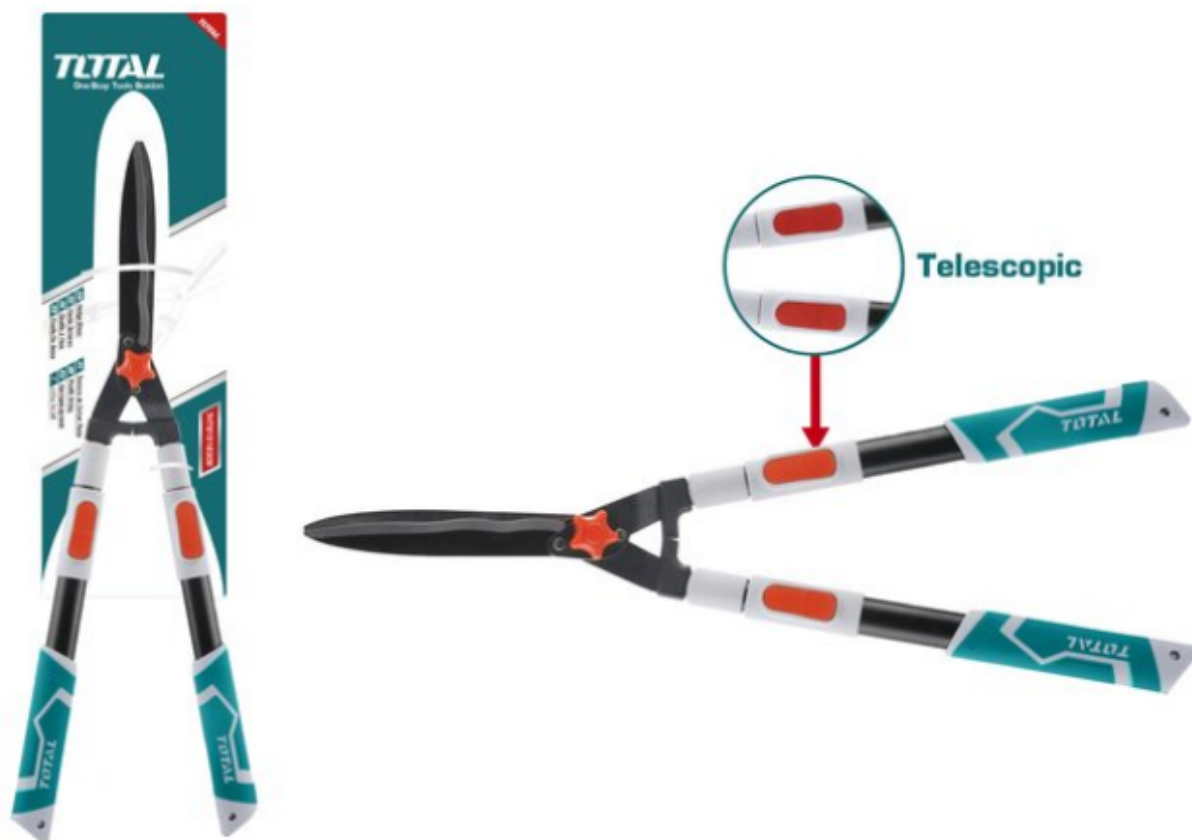

## CISAILLE TÉLÉSCOPIQUE

CISAILLE TELESCOPIQUE – « 40632 »

REFERENCE FOURNISSEUR	THTS1516306
MARQUE	TOTAL
DIAMETRE DE COUPE	12 mm MAX
TAILLE	710 mm- 860mm
MATERIAUX DE LA LAME	Acier carbone

Réf : 40632